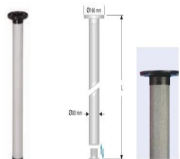

КРАК Ф80 71СМ С РЕГЛАЖ

Код: 050135