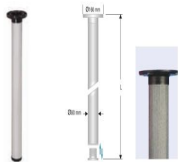

Офис крак

КРАК Ф80 71CM С РЕГЛАЖ

Код: 050135