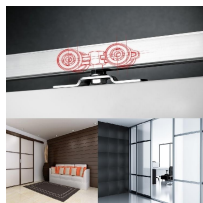

15. Системи за плъзгащи врати GTV

15.3. Системи за интериорни врати

Снимка

Продукт

СИСТЕМА QUANTUM

Горна релса Планка за страничен монтаж- Код:646208

-Код:646206 - 2.00 метра

Планка за монтажна чело - Код:646525